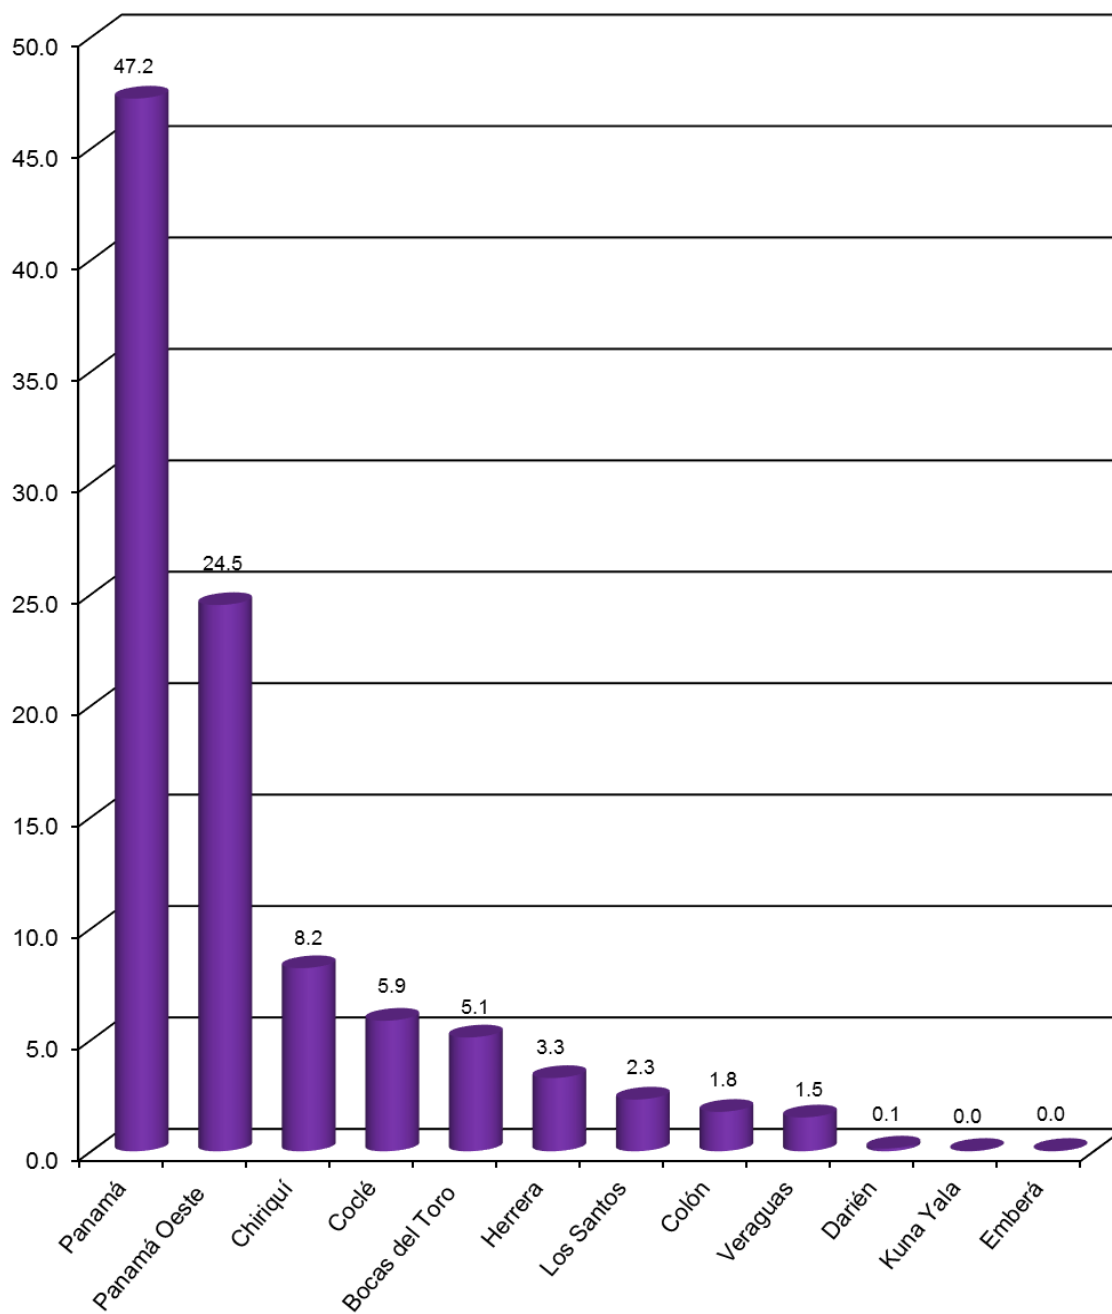

PORCENTAJE DE MENORES DETENIDOS EN LA REPÚBLICA, POR PROVINCIA Y COMARCA INDÍGENA: AÑO 2019

Porcentaje

Provincia y comarca indígena